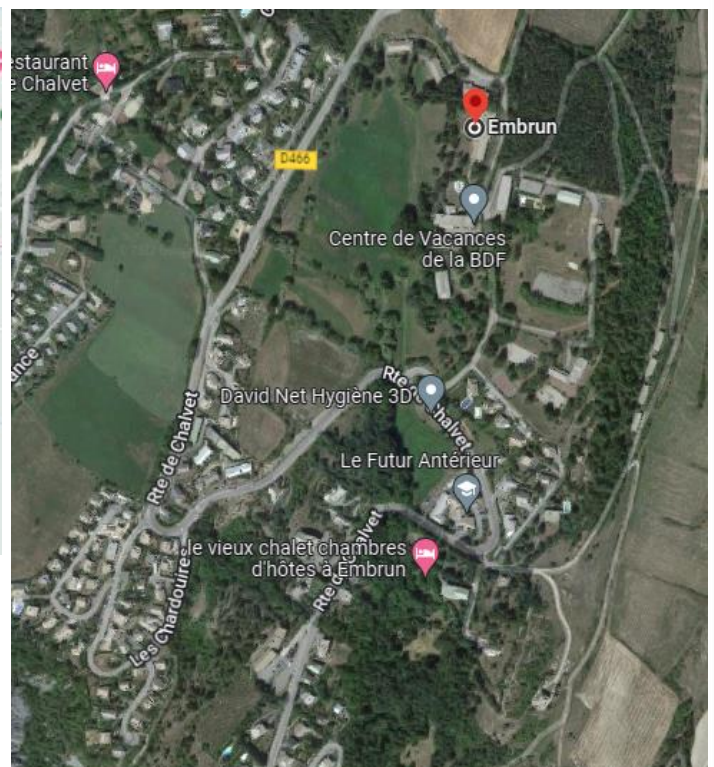

Dans l'attente de vous recevoir,

Sportivement,

L'équipe du CRH PACA et du CDH 05

ACCES Formation Accompagnateur Fédéral Randonnée option fauteuil tout terrain piloté

Domaine de chauveton, route de chalvet, 05200 EMBRUN
RDV devant l'office du Tourisme

INFORMATIONS CONCERNANT LA RESTAURATION

Il faudra prévoir son repas ou chercher un lieu de restauration à proximité

Voiture : N94 Direction Embrun puis tourner sur Embrun direction de Chauveton en prenant la D466.