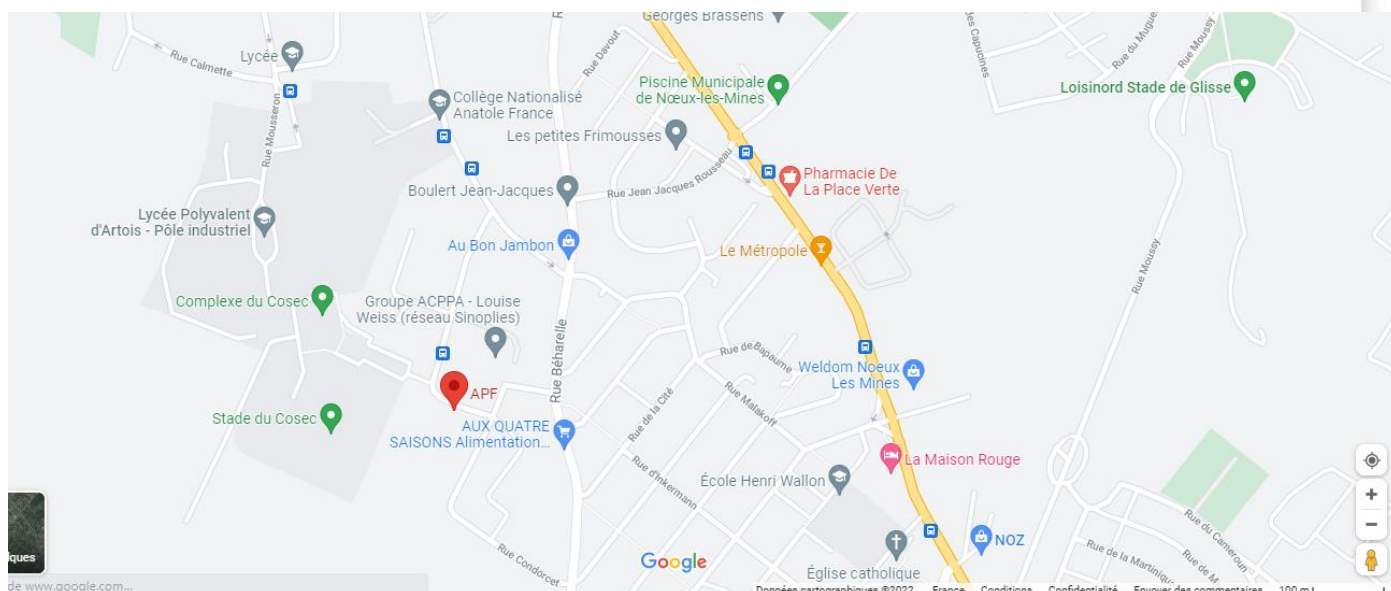

ACCÉDER AU FAM APF

Foyer d'Accueil Médicalisé « Résidence Espace »
Rue Louise Weiss – 62290 Noeux-les-mines

Accessibilité voiture et stationnement PMR
Possibilité de se garer gratuitement sur place
Gare de Béthune à 15 minutes

INFORMATIONS CONCERNANT L'HEBERGEMENT

Initial by Balladins Béthune
Rue Arthur Lamendin
62660 BEUVRY

Campanile
ZA Actipolis
62232 FOUQUIERES-LES-BETHUNE

Première Classe
ZA Actipolis
62232 FOUQUIERES-LES-BETHUNE