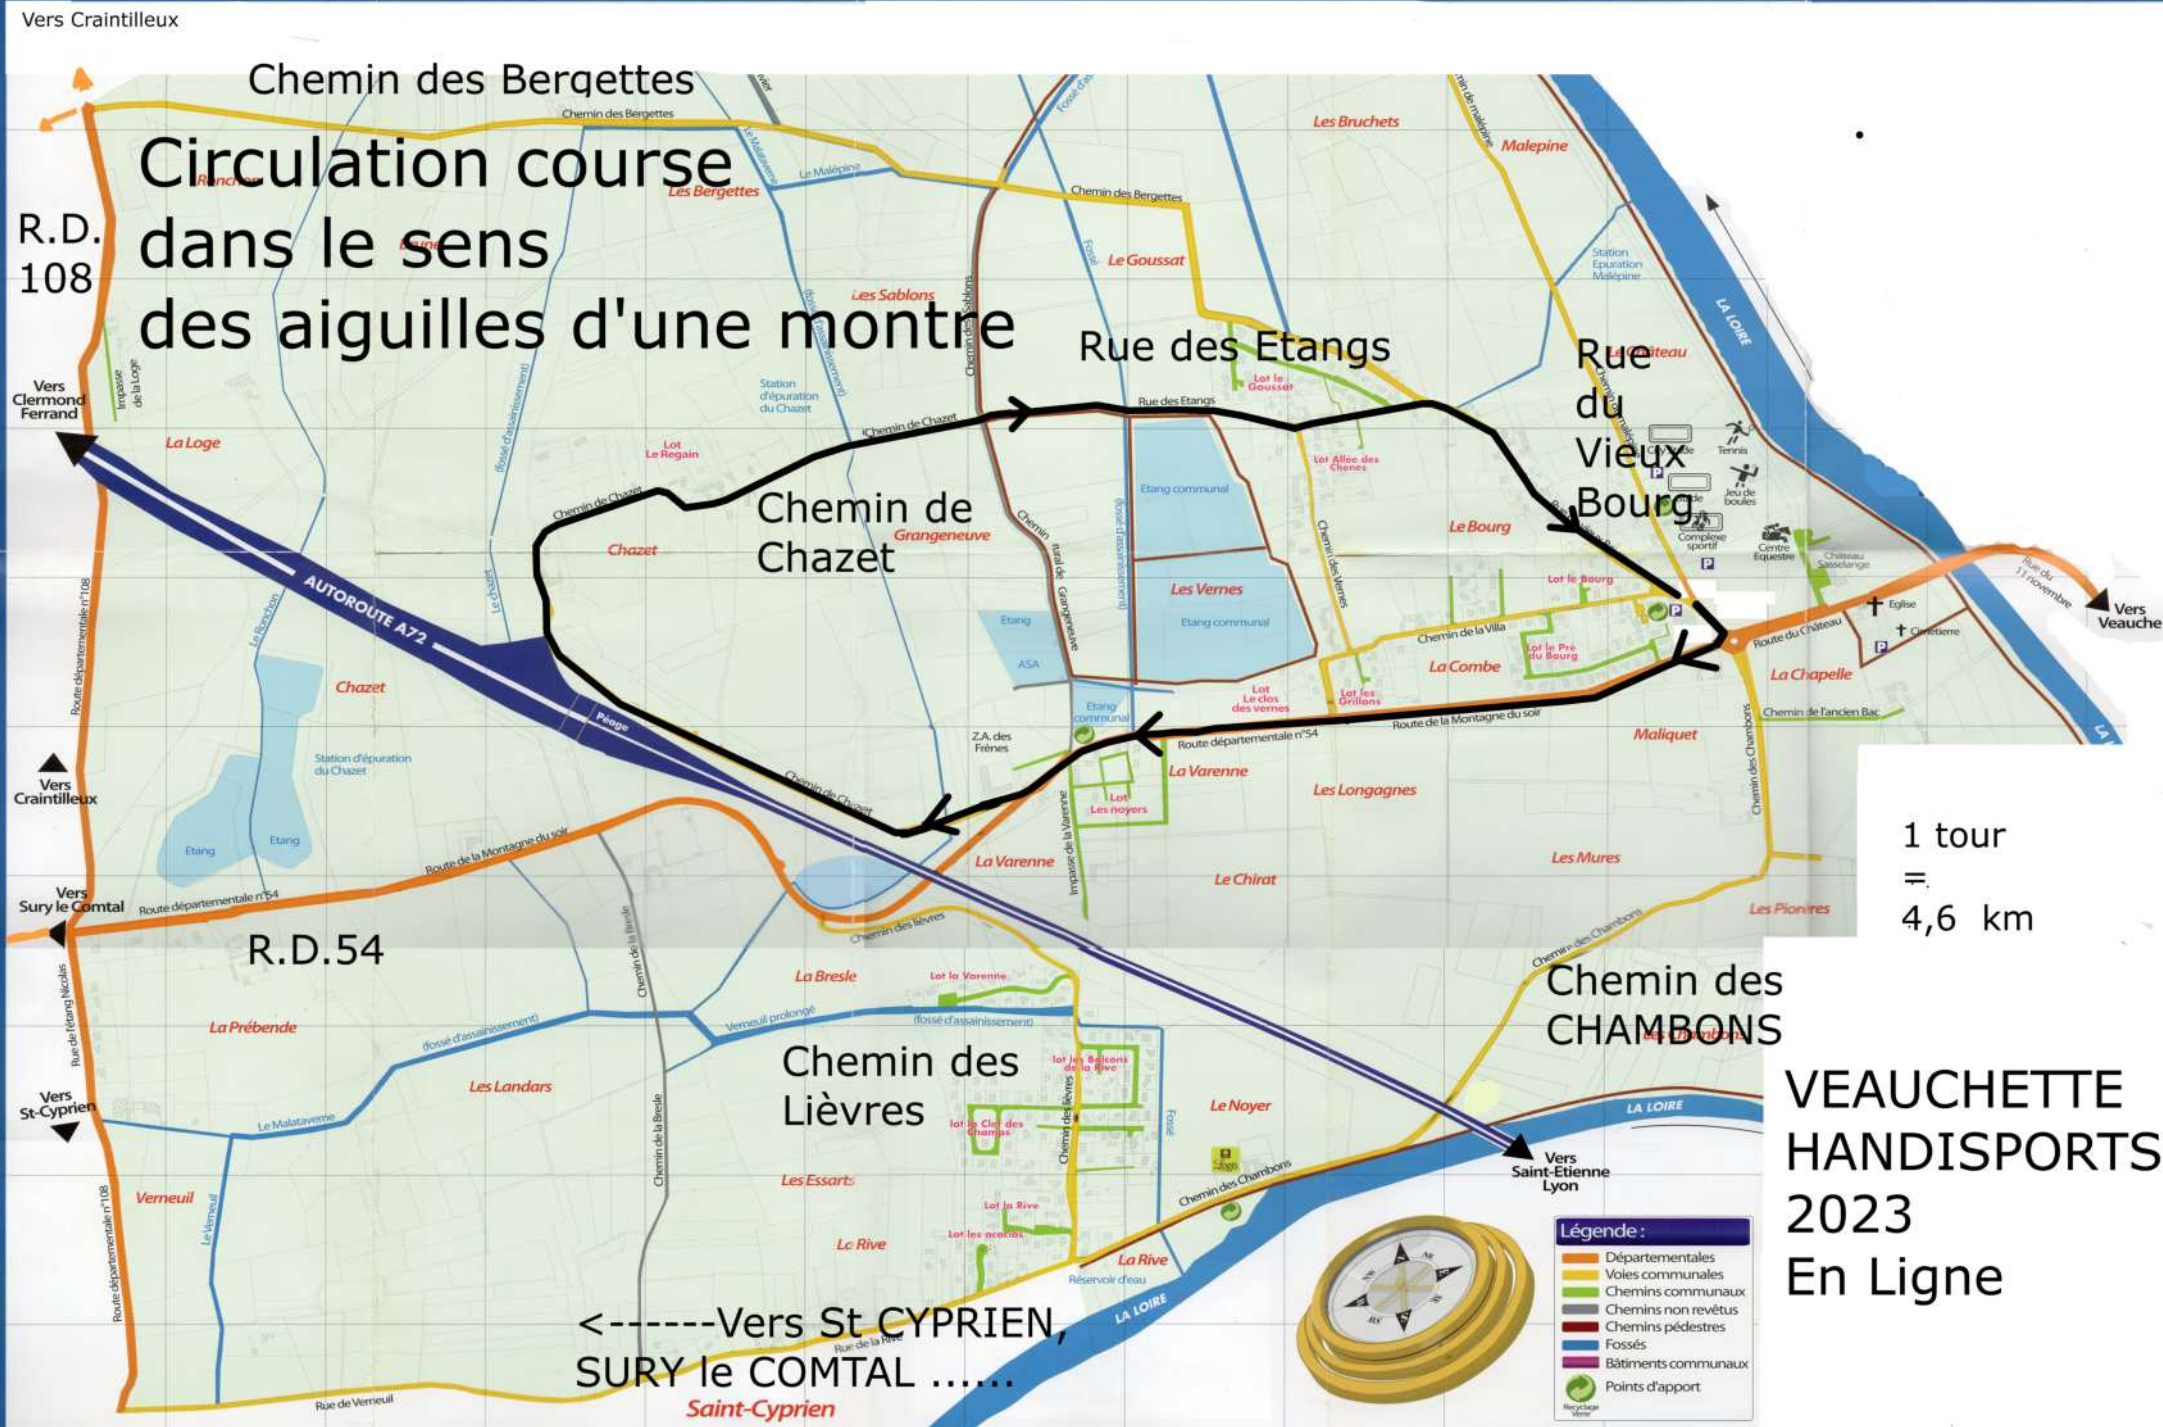

# Circulation course dans le sens des aiguilles d'une montre

R.D. 108

Vers Clermont Ferrand

Vers Craintilleux

Vers Sury le Comtal

Vers St-Cyprien

Chemin des Bergettes

R.D.54

Chemin des Lièvres

<-----Vers St CYPRIEN, SURY le COMTAL .....

Rue des Etangs

Rue du Vieux Bourg

Chemin des CHAMBONS

1 tour = 7,68 km

## VEAUCHETTE HANDISPORTS 2023 Contre la Montre

**Légende :**

- Départementales
- Voies communales
- Chemins communaux
- Chemins non revêtus
- Chemins pédestres
- Fossés
- Bâtiments communaux
- Points d'apport

# Circulation course dans le sens des aiguilles d'une montre

1 tour = 4,6 km

VEAUCHETTE  
HANDISPORTS  
2023  
En Ligne

<-----Vers St CYPRIEN,  
SURY le COMTAL .....

- Légende:**
- Départementales
  - Voies communales
  - Chemins communaux
  - Chemins non revêtus
  - Chemins pédestres
  - Fossés
  - Bâtiments communaux
  - Points d'apport