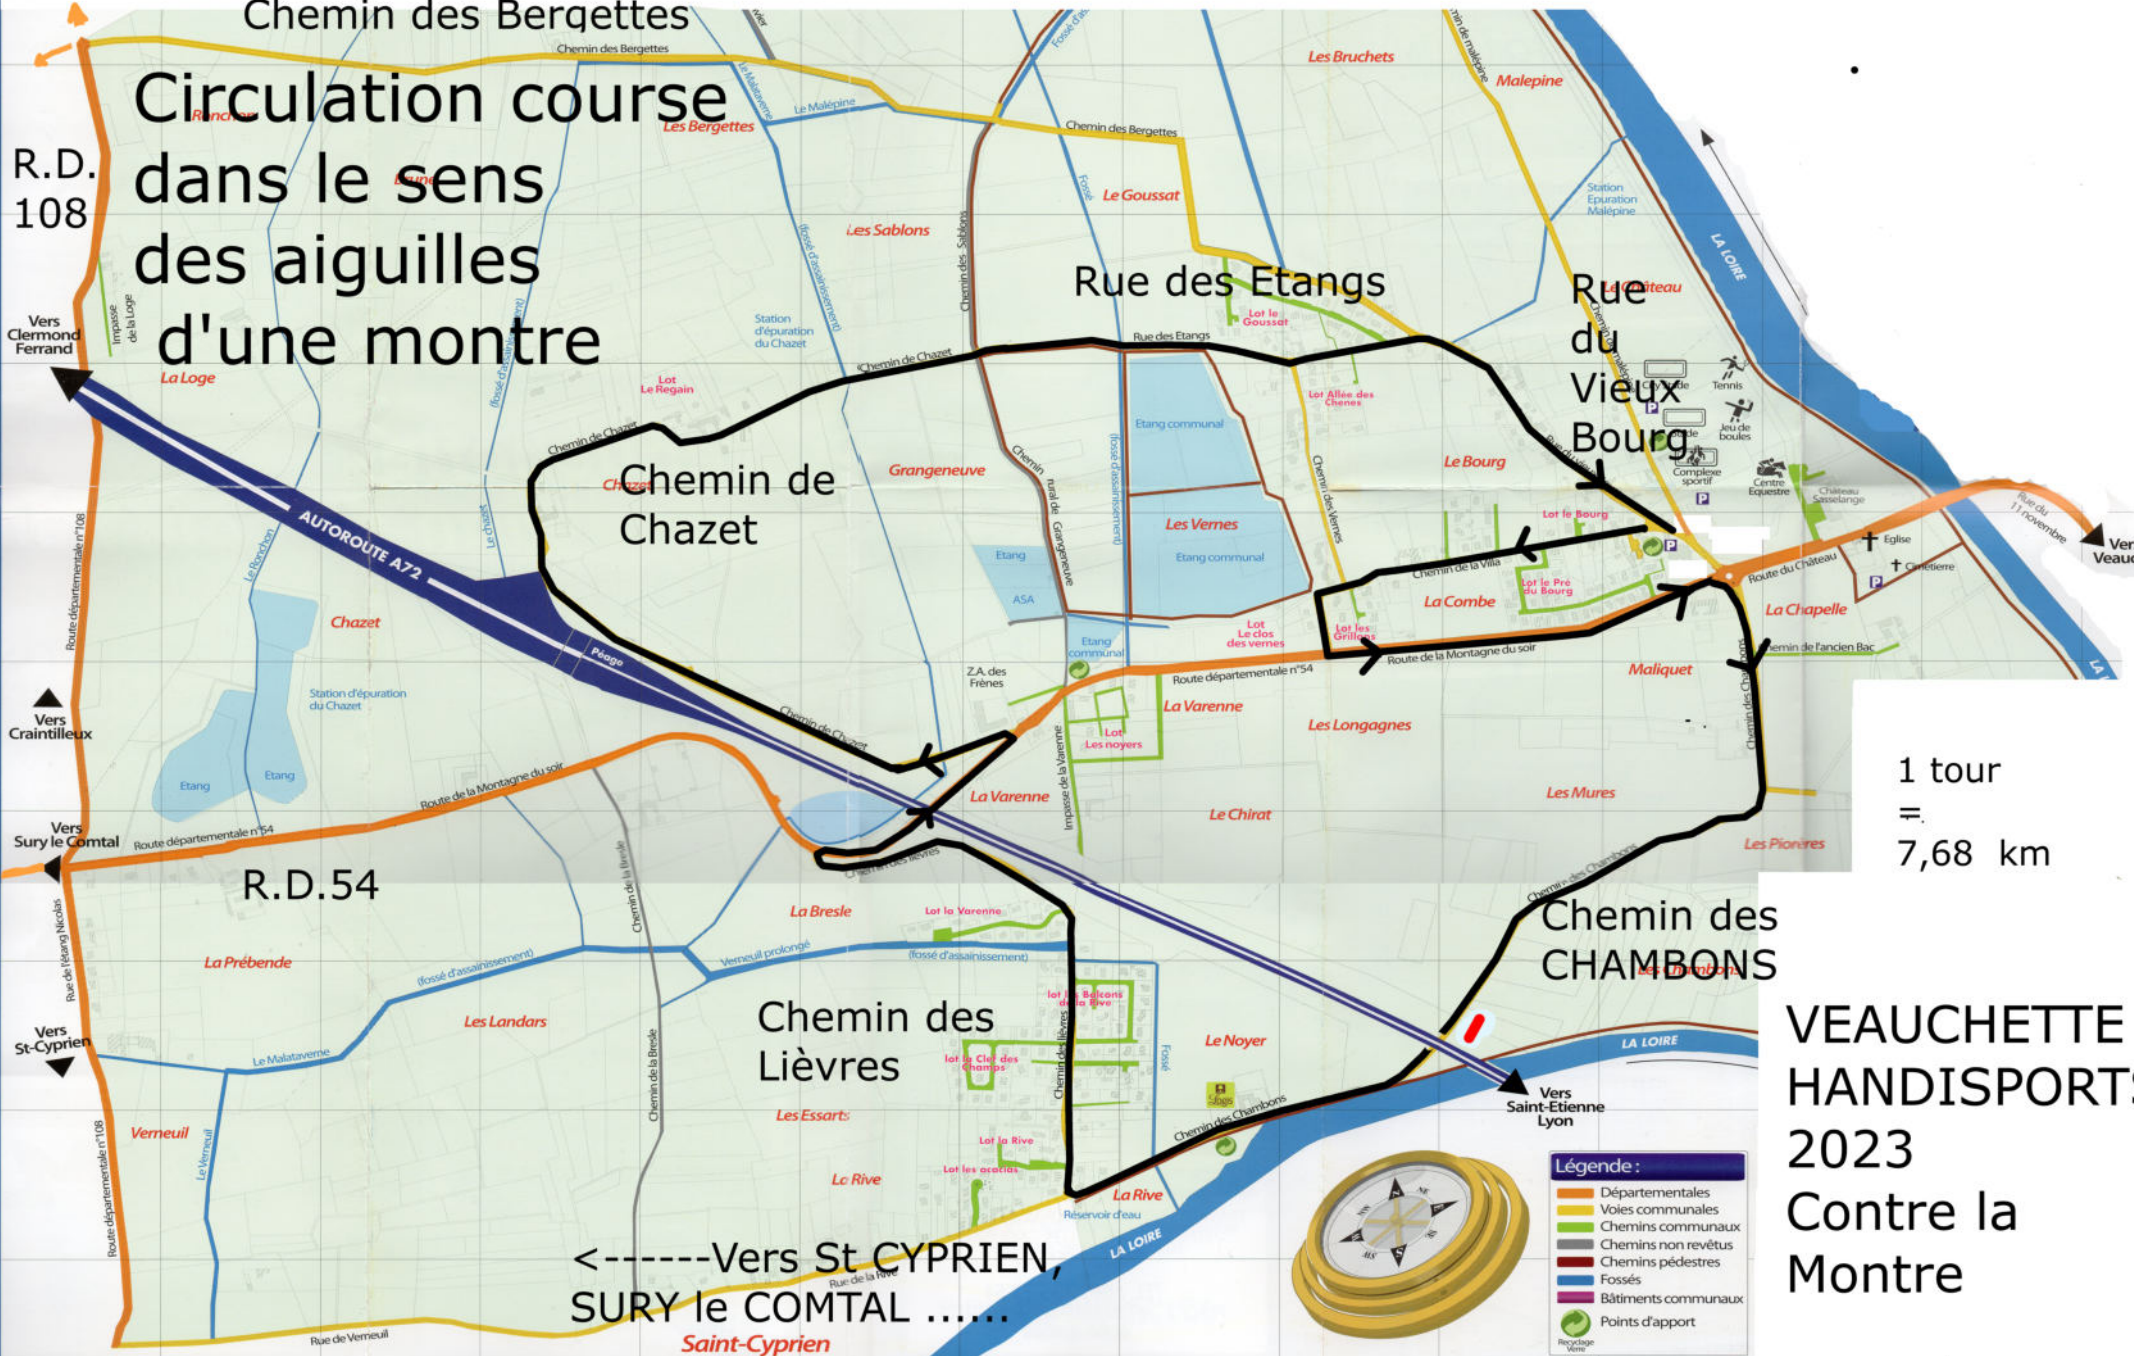

# Circulation course dans le sens des aiguilles d'une montre

R.D. 108

Vers Clermont Ferrand

Vers Craintilleux

Vers Sury le Comtal

Vers St-Cyprien

Chemin des Bergettes

R.D.54

Chemin des Lièvres

<-----Vers St CYPRIEN, SURY le COMTAL .....

Rue des Etangs

Rue du Vieux Bourg

Chemin des CHAMBONS

1 tour = 7,68 km

## VEAUCHETTE HANDISPORTS 2023 Contre la Montre

**Légende :**

- Départementales
- Voies communales
- Chemins communaux
- Chemins non revêtus
- Chemins pédestres
- Fossés
- Bâtiments communaux
- Points d'apport

# Circulation course dans le sens des aiguilles d'une montre

1 tour = 4,6 km

VEAUCHETTE  
HANDISPORTS  
2023  
En Ligne

<-----Vers St CYPRIEN,  
SURY le COMTAL .....

- Légende:**
- Départementales
  - Voies communales
  - Chemins communaux
  - Chemins non revêtus
  - Chemins pédestres
  - Fossés
  - Bâtiments communaux
  - Points d'apport